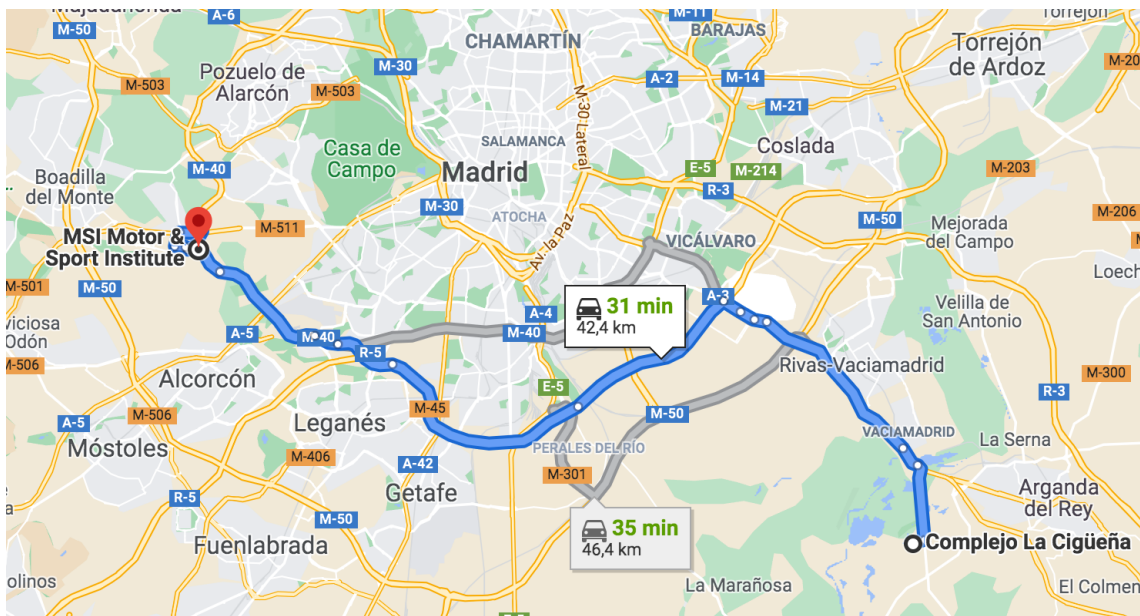

DOMINGO 14 NOV

VISITA A

Avda. M-40 nº1
28925 Alarcón – Madrid
91 351 08 00

GPS: 40º 23' 29'' N
3º 49' 53'' W

Horario Apertura 9:30h
Horario cierre 12:00h

Nota : A la llegada serán acreditados y organizados para realizar la visita.